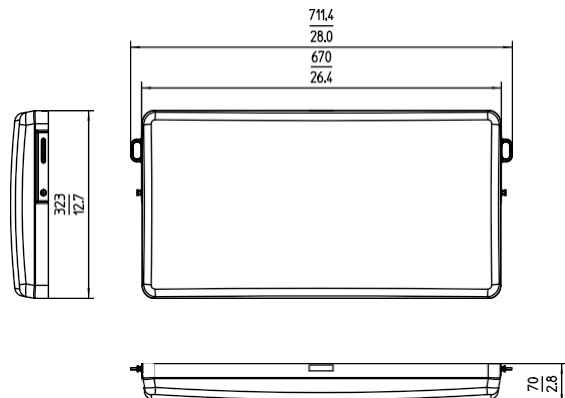

Fotometrie

Předběžné údaje

X21

Rozměry: 738 x 339 x 154 mm Hmotnost: přibližně 15 kg

Předběžné údaje

X21 Manuální lyra

Velikost: 875 x 161 x 458 mm Hmotnost: přibližně 3 kg

HyPer Optic

Velikost: 708 x 104 x 323 mm Hmotnost: přibližně 4,8 kg

Adaptér S60

Velikost: 709 x 95 x 347 mm Hmotnost: přibližně 2 kg

Kopule X21

Velikost: 711 x 70 x 323 mm Hmotnost: cca 0,6 kg

X Modular Yoke s modulárním rámem X22

Velikost: 1128 x 993 x 290 mm Hmotnost: cca 8 kg

Předběžné údaje

X Modular Yoke s modulárním rámem X23

Rozměry: 1128 x 1318 x 290 mm Hmotnost: cca 9 kg