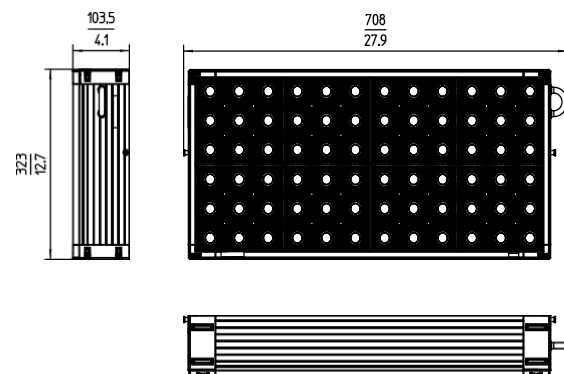

Fotometrie

Předběžné údaje

X21

Rozměry: 738 x 339 x 154 mm Hmotnost: přibližně 15 kg

Předběžné údaje

X21 Manuální lyra

Velikost: 875 x 161 x 458 mm Hmotnost: přibližně 3 kg

HyPer Optic

Velikost: 708 x 104 x 323 mm Hmotnost: přibližně 4,8 kg

Adaptér S60

Velikost: 709 x 95 x 347 mm Hmotnost: přibližně 2 kg

Kopule X21

Velikost: 711 x 70 x 323 mm Hmotnost: cca 0,6 kg

X Modular Yoke s modulárním rámem X22

Velikost: 1128 x 993 x 290 mm Hmotnost: cca 8 kg

Předběžné údaje

X Modular Yoke s modulárním rámem X23

Rozměry: 1128 x 1318 x 290 mm Hmotnost: cca 9 kg