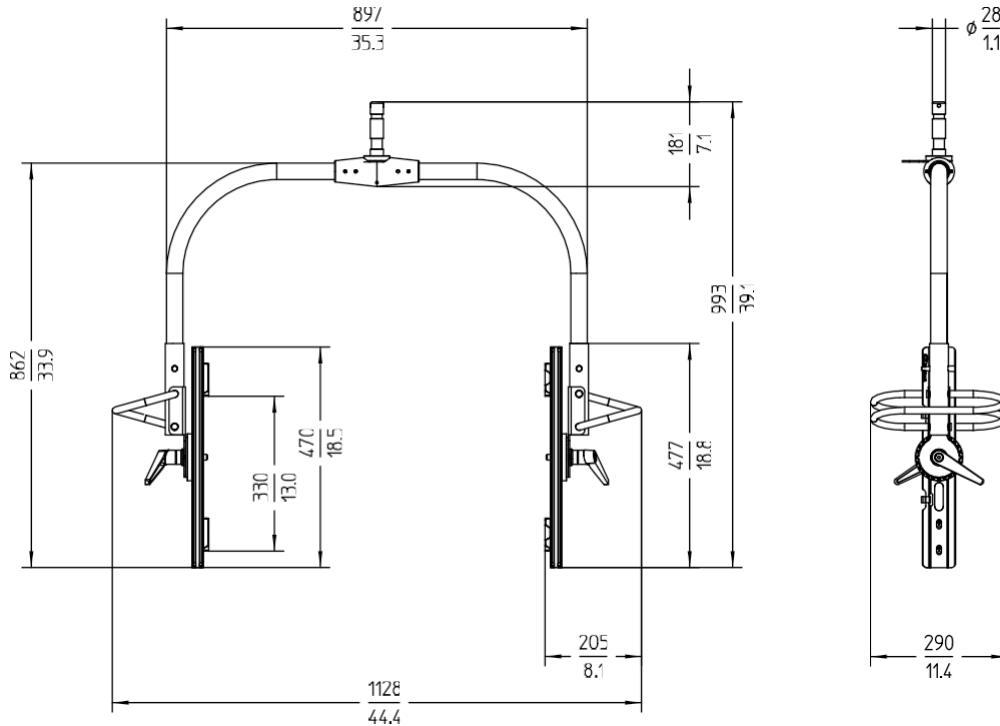

Fotometrie

Předběžné údaje

X21

Rozměry: 738 x 339 x 154 mm Hmotnost: přibližně 15 kg

Předběžné údaje

X21 Manuální lyra

Velikost: 875 x 161 x 458 mm Hmotnost: přibližně 3 kg

HyPer Optic

Velikost: 708 x 104 x 323 mm Hmotnost: přibližně 4,8 kg

Adaptér S60

Velikost: 709 x 95 x 347 mm Hmotnost: přibližně 2 kg

Kopule X21

Velikost: 711 x 70 x 323 mm Hmotnost: cca 0,6 kg

X Modular Yoke s modulárním rámem X22

Velikost: 1128 x 993 x 290 mm Hmotnost: cca 8 kg

Předběžné údaje

X Modular Yoke s modulárním rámem X23

Rozměry: 1128 x 1318 x 290 mm Hmotnost: cca 9 kg