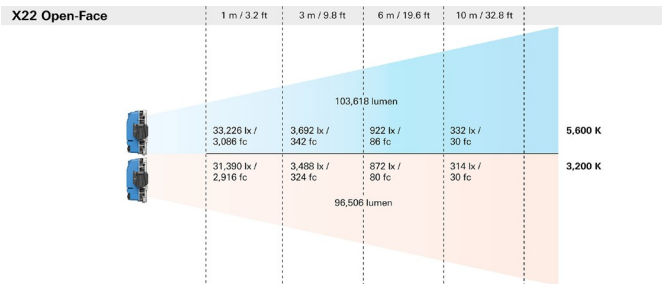

Fotometrie

Předběžné údaje

X21

Rozměry: 738 x 339 x 154 mm Hmotnost: přibližně 15 kg

Předběžné údaje

X21 Manuální lyra

Velikost: 875 x 161 x 458 mm Hmotnost: přibližně 3 kg

HyPer Optic

Velikost: 1128 x 993 x 290 mm Hmotnost: cca 8 kg

Předběžné údaje

X Modular Yoke s modulárním rámem X23

Rozměry: 1128 x 1318 x 290 mm Hmotnost: cca 9 kg