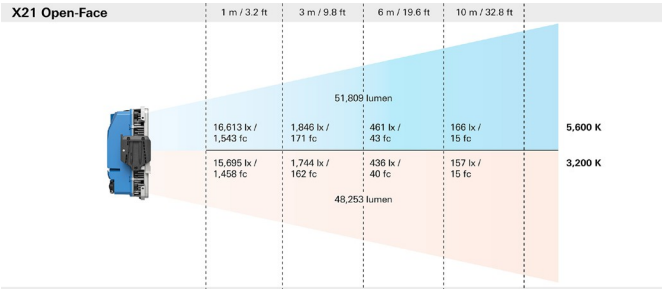

Fotometrie

Předběžné údaje

X21

Rozměry: 738 x 339 x 154 mm Hmotnost: přibližně 15 kg

Předběžné údaje

X21 Manuální lyra

Velikost: 875 x 161 x 458 mm Hmotnost: přibližně 3 kg

HyPer Optic