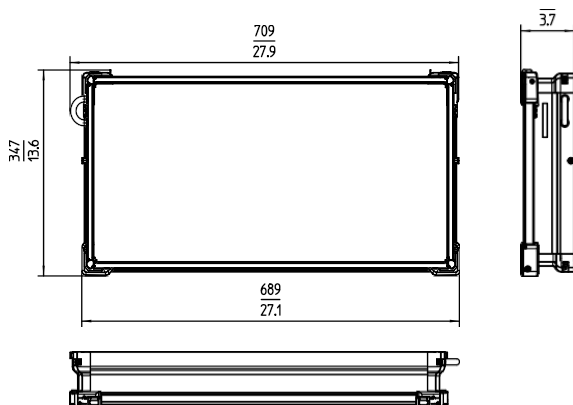

Fotometrie

Předběžné údaje

X21

Rozměry: 738 x 339 x 154 mm Hmotnost: přibližně 15 kg

Předběžné údaje

X21 Manuální lyra

Velikost: 875 x 161 x 458 mm Hmotnost: přibližně 3 kg

HyPer Optic

Velikost: 708 x 104 x 323 mm Hmotnost: přibližně 4,8 kg

Adaptér S60

Velikost: 709 x 95 x 347 mm Hmotnost: přibližně 2 kg

Kopule X21

Velikost: 711 x 70 x 323 mm Hmotnost: cca 0,6 kg

X Modular Yoke s modulárním rámem X22

Velikost: 1128 x 993 x 290 mm Hmotnost: cca 8 kg

Předběžné údaje

X Modular Yoke s modulárním rámem X23

Rozměry: 1128 x 1318 x 290 mm Hmotnost: cca 9 kg