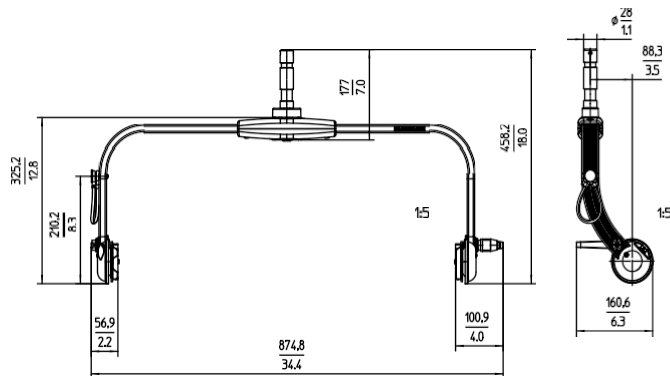

Fotometrie

Předběžné údaje

X21

Rozměry: 738 x 339 x 154 mm Hmotnost: přibližně 15 kg

Předběžné údaje

X21 Manuální lyra

Velikost: 875 x 161 x 458 mm Hmotnost: přibližně 3 kg

HyPer Optic

Velikost: 708 x 104 x 323 mm Hmotnost: přibližně 4,8 kg

Adaptér S60

Velikost: 709 x 95 x 347 mm Hmotnost: přibližně 2 kg

Kopule X21

Velikost: 711 x 70 x 323 mm Hmotnost: cca 0,6 kg

X Modular Yoke s modulárním rámem X22

Velikost: 1128 x 993 x 290 mm Hmotnost: cca 8 kg

Předběžné údaje

X Modular Yoke s modulárním rámem X23

Rozměry: 1128 x 1318 x 290 mm Hmotnost: cca 9 kg