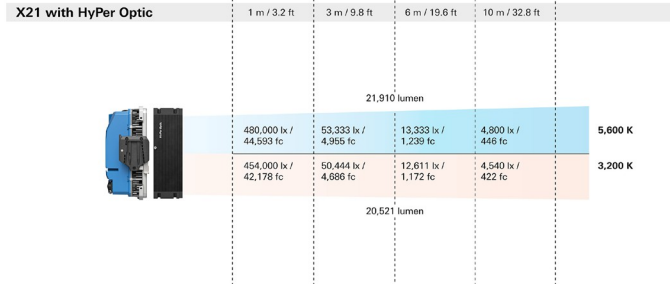

Fotometrie

Předběžné údaje

X21

Rozměry: 738 x 339 x 154 mm Hmotnost: přibližně 15 kg

Předběžné údaje

X21 Manuální lyra

Velikost: 875 x 161 x 458 mm Hmotnost: přibližně 3 kg

HyPer Optic