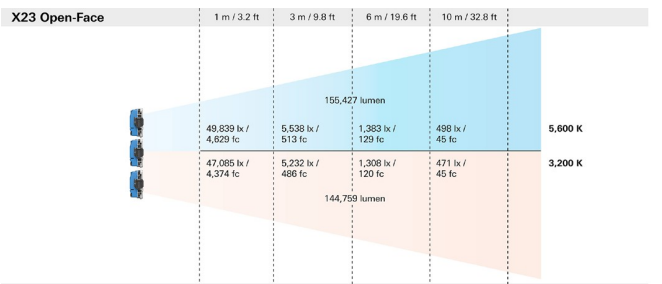

Fotometrie

Předběžné údaje

X21

Rozměry: 738 x 339 x 154 mm Hmotnost: přibližně 15 kg

Předběžné údaje

X21 Manuální lyra

Velikost: 875 x 161 x 458 mm Hmotnost: přibližně 3 kg

HyPer Optic