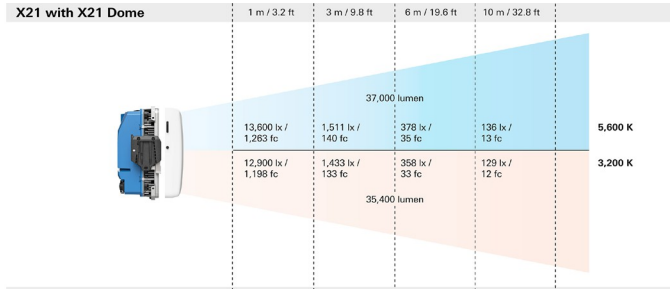

Fotometrie

Předběžné údaje

X21

Rozměry: 738 x 339 x 154 mm Hmotnost: přibližně 15 kg

Předběžné údaje

X21 Manuální lyra

Velikost: 875 x 161 x 458 mm Hmotnost: přibližně 3 kg

HyPer Optic