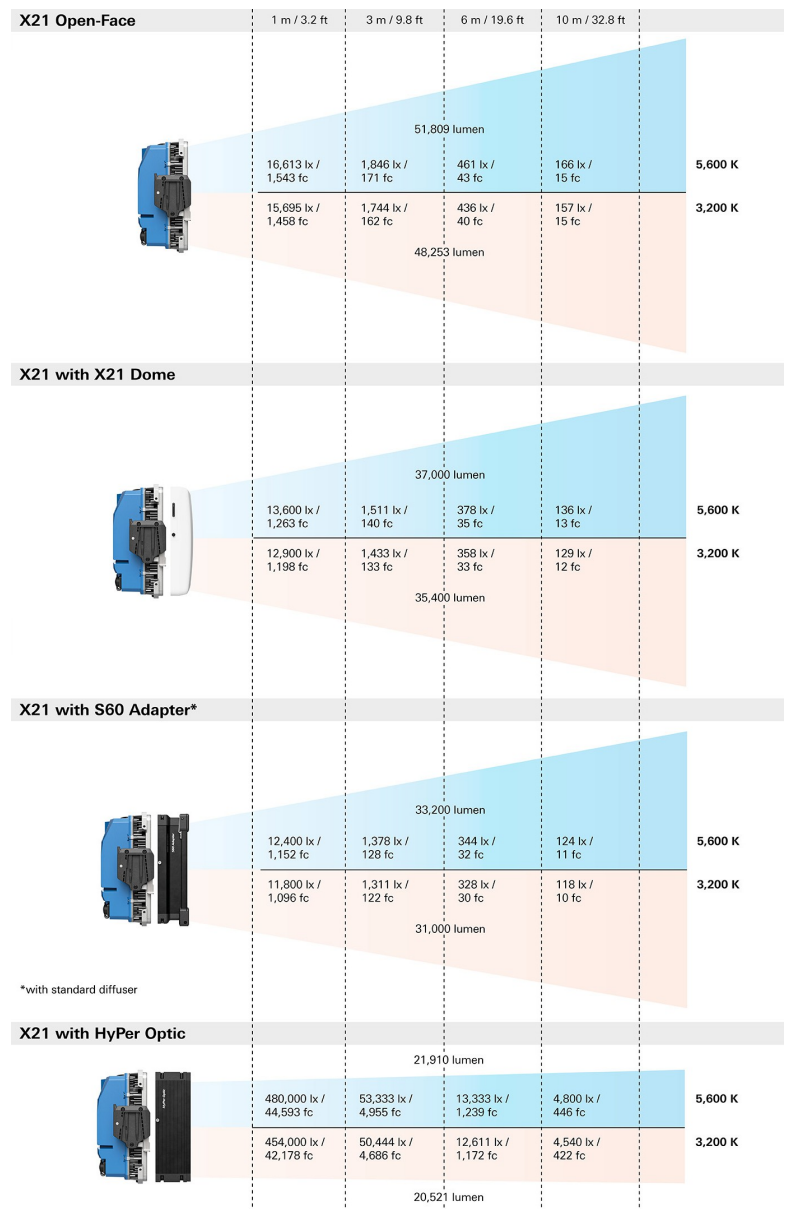

Fotometrie

Předběžné údaje