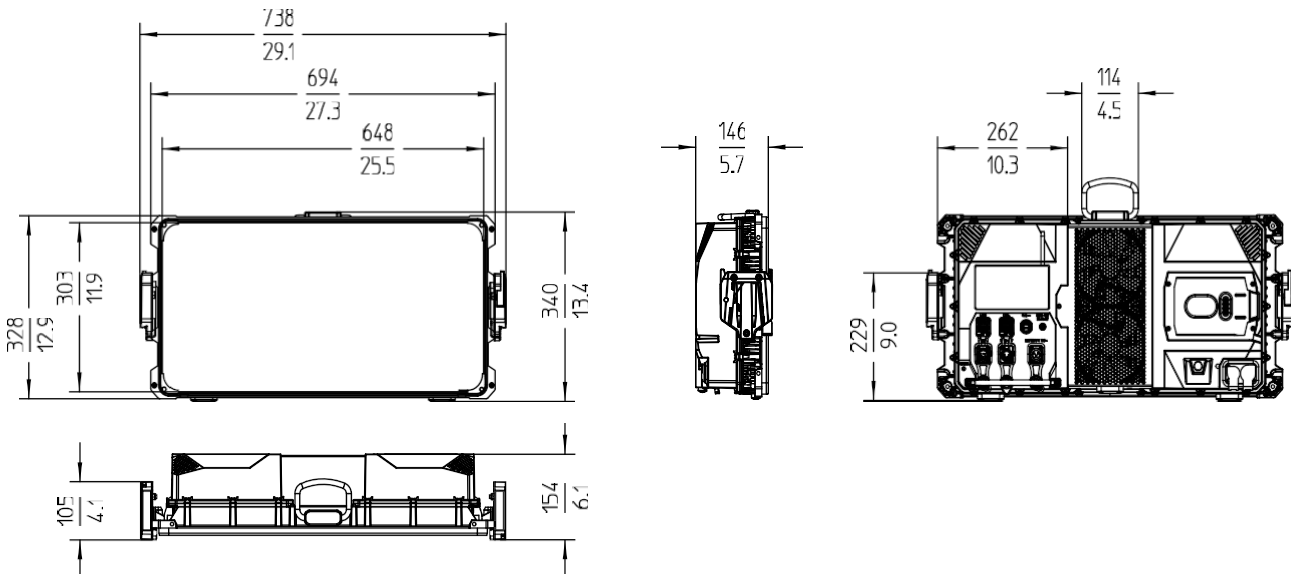

Fotometrie

Předběžné údaje

X21

Rozměry: 738 x 339 x 154 mm Hmotnost: přibližně 15 kg

Předběžné údaje

X21 Manuální lyra

Velikost: 875 x 161 x 458 mm Hmotnost: přibližně 3 kg

HyPer Optic

Velikost: 708 x 104 x 323 mm Hmotnost: přibližně 4,8 kg

Adaptér S60

Velikost: 709 x 95 x 347 mm Hmotnost: přibližně 2 kg

Kopule X21

Velikost: 711 x 70 x 323 mm Hmotnost: cca 0,6 kg

X Modular Yoke s modulárním rámem X22

Velikost: 1128 x 993 x 290 mm Hmotnost: cca 8 kg

Předběžné údaje

X Modular Yoke s modulárním rámem X23

Rozměry: 1128 x 1318 x 290 mm Hmotnost: cca 9 kg