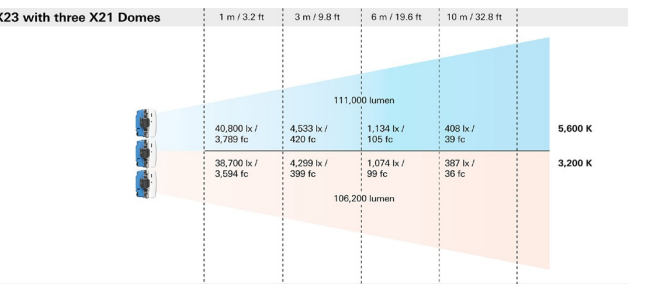

Fotometrie

Předběžné údaje

X21

Rozměry: 738 x 339 x 154 mm Hmotnost: přibližně 15 kg

Předběžné údaje

X21 Manuální lyra

Velikost: 875 x 161 x 458 mm Hmotnost: přibližně 3 kg

HyPer Optic