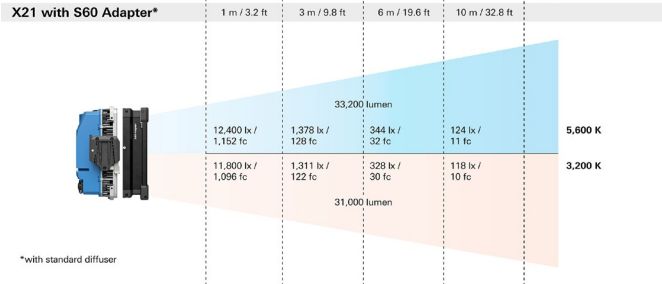

Fotometrie

Předběžné údaje

X21

Rozměry: 738 x 339 x 154 mm Hmotnost: přibližně 15 kg

Předběžné údaje

X21 Manuální lyra

Velikost: 875 x 161 x 458 mm Hmotnost: přibližně 3 kg

HyPer Optic