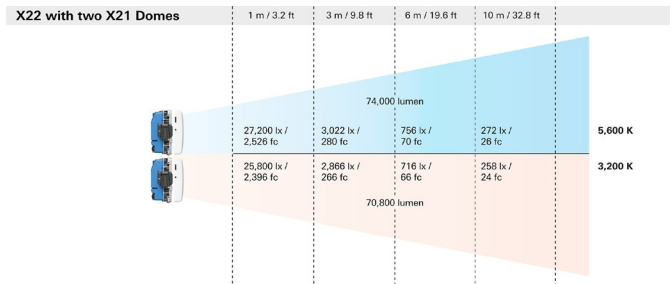

Fotometrie

Předběžné údaje

X21

Rozměry: 738 x 339 x 154 mm Hmotnost: přibližně 15 kg

Předběžné údaje

X21 Manuální lyra

Velikost: 875 x 161 x 458 mm Hmotnost: přibližně 3 kg

HyPer Optic