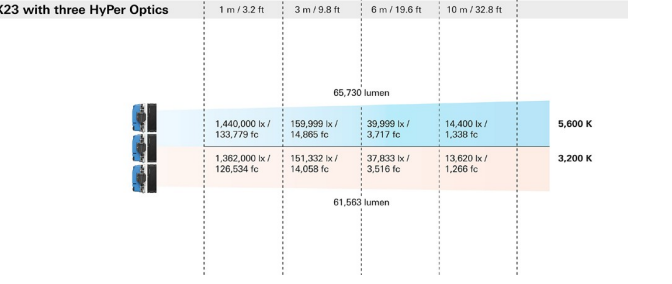

Fotometrie

Předběžné údaje

X21

Rozměry: 738 x 339 x 154 mm Hmotnost: přibližně 15 kg

Předběžné údaje

X21 Manuální lyra

Velikost: 875 x 161 x 458 mm Hmotnost: přibližně 3 kg

HyPer Optic