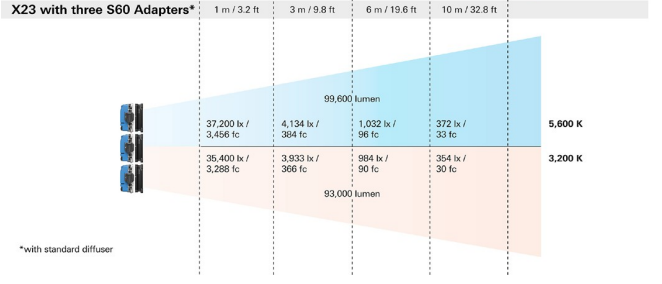

Fotometrie

Předběžné údaje

X21

Rozměry: 738 x 339 x 154 mm Hmotnost: přibližně 15 kg

Předběžné údaje

X21 Manuální lyra

Velikost: 875 x 161 x 458 mm Hmotnost: přibližně 3 kg

HyPer Optic