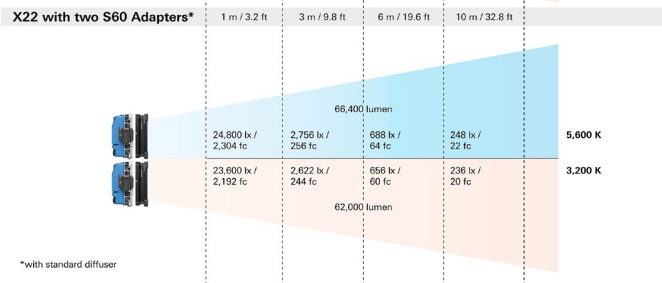

Fotometrie

Předběžné údaje

X21

Rozměry: 738 x 339 x 154 mm Hmotnost: přibližně 15 kg

Předběžné údaje

X21 Manuální lyra

Velikost: 875 x 161 x 458 mm Hmotnost: přibližně 3 kg

HyPer Optic