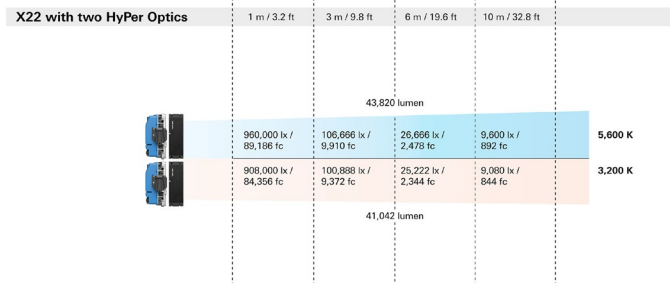

Fotometrie

Předběžné údaje

X21

Rozměry: 738 x 339 x 154 mm Hmotnost: přibližně 15 kg

Předběžné údaje

X21 Manuální lyra

Velikost: 875 x 161 x 458 mm Hmotnost: přibližně 3 kg

HyPer Optic